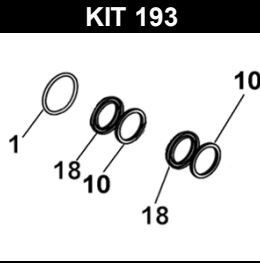

DIMENSIONI D'INGOMBRO - OVERALL DIMENSIONS

ALBERO POMPA - PUMP SHAFT

COPPIA DI SERRAGGIO - TORQUE CHART

CODICE - CODE	Q.TY	POS	N-m	Lbr.ft
86.2086.00.2	6	9	10	7,4
86.2190.00.2	2	11	10	7,4
38.0389.53.2	6	23	68	50,2
86.4080.00.2	2	25	68	50,2
86.2270.00.2	3	27	8 (LOXEAL 83-54)	5,9 (LOXEAL 83-54)
86.2131.00.2	4	43	10	7,4

POS.	CODICE PART NO. RÉF.	DENOMINAZIONE - DESCRIPTION - DESCRIPTION	Q.TY
1-kit 193-194	803208202	O-RING	3
2-kit 148	089806973	VALVES ASSEMBLY	6
3-kit 101	803080702	O-RING	2
4	812725002	BEARING 25X62X17	2
5	386001092	CRANKCASE	1
6-kit 106-101	802094002	OIL SEAL	3
7	386397092	SPACER	1
8-kit 194	380509532	GLAND DIA 24 MM	3
9	862086002	BOLT TCEI M6X14	6
10-kit 193-194	060015322	THRUST RING	2
11	862190002	BOLT M6X22	6
12	843585002	WASHER DIA.6,4X12,5X1,6 UNI 6592	2
13	310268282	PIPE FITTING G 1/2	1
14	803218002	O-RING DIA.3X22	1
15	318878973	FLANGE G.1/2 (OPTIONAL)	1
16	380507092	PUMP HEAD	1
17-kit 148	803069002	O-RING DIA.1,78X18,77	6
18-kit 193-194	802091502	"V" RING	6
20-kit 194	380508532	REAR GLAND	3
23-kit 195	380510532	VALVE CAP	6
24-kit 195	803204002	O-RING	6
25	864090002	BOLT	2

POS.	CODICE PART NO. RÉF.	DENOMINAZIONE - DESCRIPTION - DESCRIPTION	Q.TY
26	843896002	WASHER DIA.13	2
27	862270002	BOLT	3
28	380506532	WHASHER	3
29	803050002	O-RING DIA.1,78X6,07	3
30	803058002	O-RING DIA.1,78X10,82	3
31	060011182	CERAMIC PISTON	3
33	380500512	PLUNGER ROD	3
34	852006232	PISTON PIN	3
35	380063082	CONNECTING ROD	3
36	386004092	FLANGE	1
37-kit 101	802099002	OIL SEAL	1
38	806522002	TAB 8X7X25	1
39	380457262	CRANKSHAFT HOUSING	1
40	852694102	OIL FILLER PLUG	1
41-kit 101	380065662	GASKET	1
42	386003092	CRANKCASE COVER	1
43	862131002	BOLT TCEI M6X18	4
44	853510002	OIL SIGHT GLASS	1
45	852543502	PLUG G.1/4	1
46-kit 101	824079002	GASKET	1