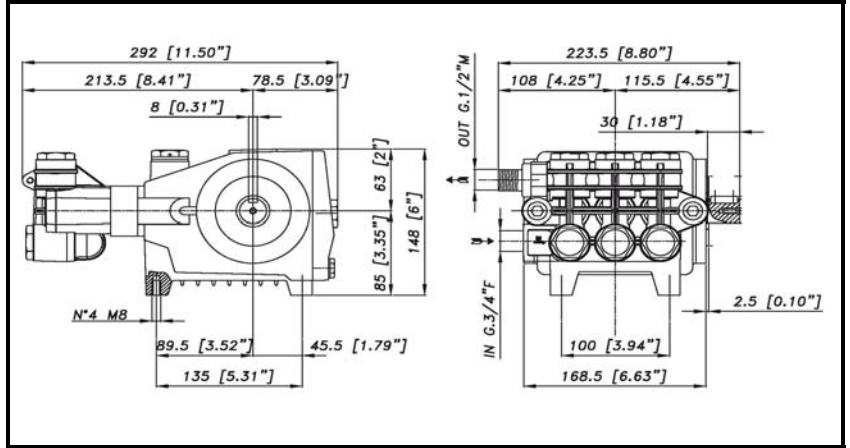

DIMENSIONI D'INGOMBRO - OVERALL DIMENSIONS

ALBERO POMPA - PUMP SHAFT

COPPIA DI SERRAGGIO - TORQUE CHART

CODICE - CODE	Q.TY	POS	N-m	Lbr.ft
86.2086.00.2	6	9	10	7,4
86.2190.00.2	2	11	10	7,4
38.0389.53.2	6	23	68	50,2
86.4080.00.2	2	25	68	50,2
86.2270.00.2	3	27	8 (LOXEAL 83-54)	5,9 (LOXEAL 83-54)
86.2131.00.2	4	43	10	7,4

POS.	CODICE PART NO. RÉF.	DENOMINAZIONE - DESCRIPTION - DESCRIPTION	Q.TY
1-kit 193-194	803208202	O-RING	3
2-kit 148	089806973	VALVES ASSEMBLY	6
3-kit 101	803080702	O-RING	2
4	812725002	BEARING 25X62X17	2
5	386001092	CRANKCASE	1
6-kit 106-101	802094002	OIL SEAL	3
7	386397092	SPACER	1
8-kit 194	380509532	GLAND DIA 24 MM	3
9	862086002	BOLT TCEI M6X14	6
10-kit 193-194	060015322	THRUST RING	2
11	862190002	BOLT M6X22	6
12	843585002	WASHER DIA.6,4X12,5X1,6 UNI 6592	2
13	310268282	PIPE FITTING G 1/2	1
14	803218002	O-RING DIA.3X22	1
15	318878973	FLANGE G.1/2 (OPTIONAL)	1
16	380507092	PUMP HEAD	1
17-kit 148	803069002	O-RING DIA.1,78X18,77	6
18-kit 193-194	802091502	"V" RING	6
20-kit 194	380508532	REAR GLAND	3
23-kit 195	380510532	VALVE CAP	6
24-kit 195	803204002	O-RING	6
25	864090002	BOLT	2

POS.	CODICE PART NO. RÉF.	DENOMINAZIONE - DESCRIPTION - DESCRIPTION	Q.TY
26	843896002	WASHER DIA.13	2
27	862270002	BOLT	3
28	380506532	WHASHER	3
29	803050002	O-RING DIA.1,78X6,07	3
30	803058002	O-RING DIA.1,78X10,82	3
31	060011182	CERAMIC PISTON	3
33	380500512	PLUNGER ROD	3
34	852006232	PISTON PIN	3
35	380063082	CONNECTING ROD	3
36	386004092	FLANGE	1
37-kit 101	802099002	OIL SEAL	1
38	806522002	TAB 8X7X25	1
39	380457262	CRANKSHAFT HOUSING	1
40	852694102	OIL FILLER PLUG	1
41-kit 101	380065662	GASKET	1
42	386003092	CRANKCASE COVER	1
43	862131002	BOLT TCEI M6X18	4
44	853510002	OIL SIGHT GLASS	1
45	852543502	PLUG G.1/4	1
46-kit 101	824079002	GASKET	1