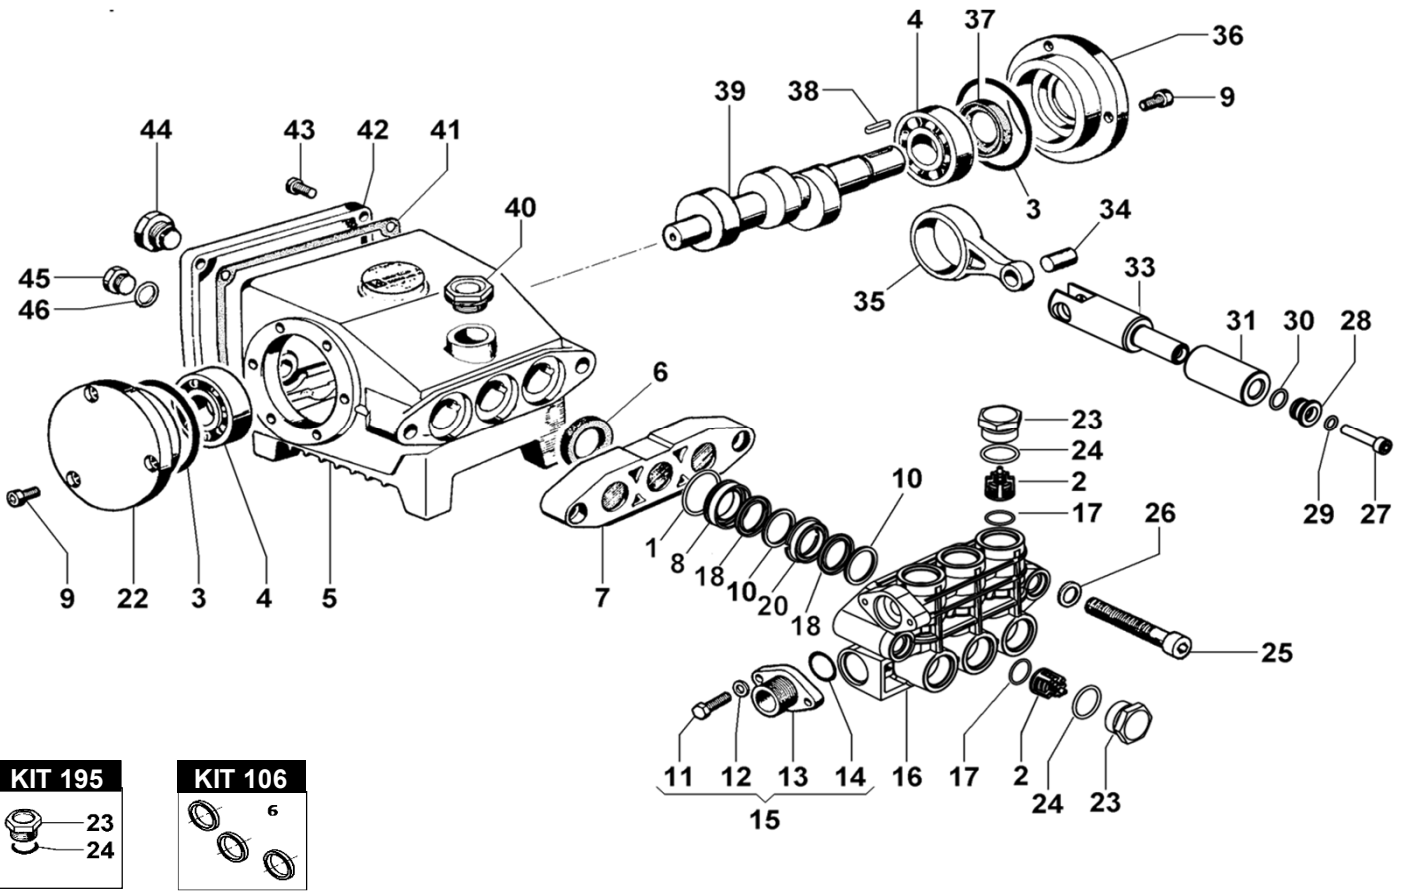

DIMENSIONI D'INGOMBRO - OVERALL DIMENSIONS

ALBERO POMPA - PUMP SHAFT

COPPIA DI SERRAGGIO - TORQUE CHART

CODICE - CODE	Q.TY	POS	N-m	Lbr.ft
86.2086.00.2	6	9	10	7,4
86.2190.00.2	2	11	10	7,4
38.0389.53.2	6	23	68	50,2
86.4080.00.2	2	25	68	50,2
86.2270.00.2	3	27	8 (LOXEAL 83-54)	5,9 (LOXEAL 83-54)
86.2131.00.2	4	43	10	7,4

Tolleranza di serraggio: 0/-10%
Tolerance on torque value: 0/-10%

INFORMAZIONI UTILI
USEFUL INFORMATION

LUBRIFICANTE- LUBRICANT:
OLIO MOTORE O SEMIIDRAULICO SAE 30
MOTOR OIL OR SEMI-HYDRAULIC OIL SAE 30

POS.	CODICE PART NO. RÉF.	DENOMINAZIONE - DESCRIPTION - DESCRIPTION	Q.TY
1-kit 193-194	803208202	O-RING	3
2-kit 148	089806973	VALVES ASSEMBLY	6
3-kit 101	803080702	O-RING	2
4	812725002	BEARING 25X62X17	2
5	386001092	CRANKCASE	1
6-kit 106-101	802094002	OIL SEAL	3
7	386397092	SPACER	1
8-kit 194	380509532	GLAND DIA 24 MM	3
9	862086002	BOLT TCEI M6X14	6
10-kit 193-194	060015322	THRUST RING	2
11	862190002	BOLT M6X22	6
12	843585002	WASHER DIA.6,4X12,5X1,6 UNI 6592	2
13	310268282	PIPE FITTING G 1/2	1
14	803218002	O-RING DIA.3X22	1
15	318878973	FLANGE G.1/2 (OPTIONAL)	1
16	380507092	PUMP HEAD	1
17-kit 148	803069002	O-RING DIA.1,78X18,77	6
18-kit 193-194	802091502	"V" RING	6
20-kit 194	380508532	REAR GLAND	3
23-kit 195	380510532	VALVE CAP	6
24-kit 195	803204002	O-RING	6
25	864090002	BOLT	2

POS.	CODICE PART NO. RÉF.	DENOMINAZIONE - DESCRIPTION - DESCRIPTION	Q.TY
26	843896002	WASHER DIA.13	2
27	862270002	BOLT	3
28	380506532	WHASHER	3
29	803050002	O-RING DIA.1,78X6,07	3
30	803058002	O-RING DIA.1,78X10,82	3
31	060011182	CERAMIC PISTON	3
33	380500512	PLUNGER ROD	3
34	852006232	PISTON PIN	3
35	380063082	CONNECTING ROD	3
36	386004092	FLANGE	1
37-kit 101	802099002	OIL SEAL	1
38	806522002	TAB 8X7X25	1
39	380457262	CRANKSHAFT HOUSING	1
40	852694102	OIL FILLER PLUG	1
41-kit 101	380065662	GASKET	1
42	386003092	CRANKCASE COVER	1
43	862131002	BOLT TCEI M6X18	4
44	853510002	OIL SIGHT GLASS	1
45	852543502	PLUG G.1/4	1
46-kit 101	824079002	GASKET	1