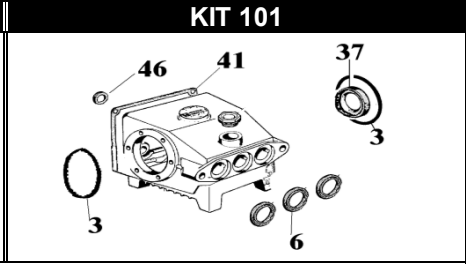

DIMENSIONI D'INGOMBRO - OVERALL DIMENSIONS

ALBERO POMPA - PUMP SHAFT

COPPIA DI SERRAGGIO - TORQUE CHART

CODICE - CODE	Q.TY	POS	N-m	Lbr.ft
86.2086.00.2	6	9	10	7,4
86.2190.00.2	2	11	10	7,4
38.0389.53.2	6	23	68	50,2
86.4080.00.2	2	25	68	50,2
86.2270.00.2	3	27	8 (LOXEAL 83-54)	5,9 (LOXEAL 83-54)
86.2131.00.2	4	43	10	7,4

POS.	CODICE PART NO. RÉF.	DENOMINAZIONE - DESCRIPTION - DESCRIPTION	Q.TY
1-kit 193-194	803208202	O-RING	3
2-kit 148	089806973	VALVES ASSEMBLY	6
3-kit 101	803080702	O-RING	2
4	812725002	BEARING 25X62X17	2
5	386001092	CRANKCASE	1
6-kit 106-101	802094002	OIL SEAL	3
7	386397092	SPACER	1
8-kit 194	380509532	GLAND DIA 24 MM	3
9	862086002	BOLT TCEI M6X14	6
10-kit 193-194	060015322	THRUST RING	2
11	862190002	BOLT M6X22	6
12	843585002	WASHER DIA.6,4X12,5X1,6 UNI 6592	2
13	310268282	PIPE FITTING G 1/2	1
14	803218002	O-RING DIA.3X22	1
15	318878973	FLANGE G.1/2 (OPTIONAL)	1
16	380507092	PUMP HEAD	1
17-kit 148	803069002	O-RING DIA.1,78X18,77	6
18-kit 193-194	802091502	"V" RING	6
20-kit 194	380508532	REAR GLAND	3
23-kit 195	380510532	VALVE CAP	6
24-kit 195	803204002	O-RING	6
25	864090002	BOLT	2

POS.	CODICE PART NO. RÉF.	DENOMINAZIONE - DESCRIPTION - DESCRIPTION	Q.TY
26	843896002	WASHER DIA.13	2
27	862270002	BOLT	3
28	380506532	WHASHER	3
29	803050002	O-RING DIA.1,78X6,07	3
30	803058002	O-RING DIA.1,78X10,82	3
31	060011182	CERAMIC PISTON	3
33	380500512	PLUNGER ROD	3
34	852006232	PISTON PIN	3
35	380063082	CONNECTING ROD	3
36	386004092	FLANGE	1
37-kit 101	802099002	OIL SEAL	1
38	806522002	TAB 8X7X25	1
39	380457262	CRANKSHAFT HOUSING	1
40	852694102	OIL FILLER PLUG	1
41-kit 101	380065662	GASKET	1
42	386003092	CRANKCASE COVER	1
43	862131002	BOLT TCEI M6X18	4
44	853510002	OIL SIGHT GLASS	1
45	852543502	PLUG G.1/4	1
46-kit 101	824079002	GASKET	1