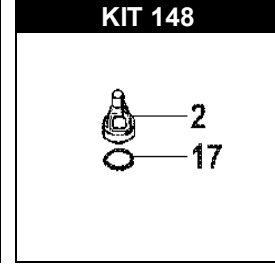

DIMENSIONI D'INGOMBRO - OVERALL DIMENSIONS

ALBERO POMPA - PUMP SHAFT

COPPIA DI SERRAGGIO - TORQUE CHART

CODICE - CODE	Q.TY	POS	N-m	Lbr.ft
86.2086.00.2	6	9	10	7,4
86.2190.00.2	2	11	10	7,4
38.0389.53.2	6	23	68	50,2
86.4080.00.2	2	25	68	50,2
86.2270.00.2	3	27	8 (LOXEAL 83-54)	5,9 (LOXEAL 83-54)
86.2131.00.2	4	43	10	7,4

POS.	CODICE PART NO. RÉF.	DENOMINAZIONE - DESCRIPTION - DESCRIPTION	Q.TY
1-kit 193-194	803208202	O-RING	3
2-kit 148	089806973	VALVES ASSEMBLY	6
3-kit 101	803080702	O-RING	2
4	812725002	BEARING 25X62X17	2
5	386001092	CRANKCASE	1
6-kit 106-101	802094002	OIL SEAL	3
7	386397092	SPACER	1
8-kit 194	380509532	GLAND DIA 24 MM	3
9	862086002	BOLT TCEI M6X14	6
10-kit 193-194	060015322	THRUST RING	2
11	862190002	BOLT M6X22	6
12	843585002	WASHER DIA.6,4X12,5X1,6 UNI 6592	2
13	310268282	PIPE FITTING G 1/2	1
14	803218002	O-RING DIA.3X22	1
15	318878973	FLANGE G.1/2 (OPTIONAL)	1
16	380507092	PUMP HEAD	1
17-kit 148	803069002	O-RING DIA.1,78X18,77	6
18-kit 193-194	802091502	"V" RING	6
20-kit 194	380508532	REAR GLAND	3
23-kit 195	380510532	VALVE CAP	6
24-kit 195	803204002	O-RING	6
25	864090002	BOLT	2

POS.	CODICE PART NO. RÉF.	DENOMINAZIONE - DESCRIPTION - DESCRIPTION	Q.TY
26	843896002	WASHER DIA.13	2
27	862270002	BOLT	3
28	380506532	WHASHER	3
29	803050002	O-RING DIA.1,78X6,07	3
30	803058002	O-RING DIA.1,78X10,82	3
31	060011182	CERAMIC PISTON	3
33	380500512	PLUNGER ROD	3
34	852006232	PISTON PIN	3
35	380063082	CONNECTING ROD	3
36	386004092	FLANGE	1
37-kit 101	802099002	OIL SEAL	1
38	806522002	TAB 8X7X25	1
39	380457262	CRANKSHAFT HOUSING	1
40	852694102	OIL FILLER PLUG	1
41-kit 101	380065662	GASKET	1
42	386003092	CRANKCASE COVER	1
43	862131002	BOLT TCEI M6X18	4
44	853510002	OIL SIGHT GLASS	1
45	852543502	PLUG G.1/4	1
46-kit 101	824079002	GASKET	1