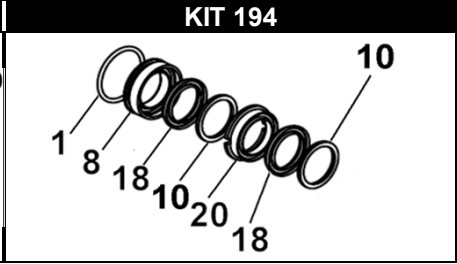

DIMENSIONI D'INGOMBRO - OVERALL DIMENSIONS

ALBERO POMPA - PUMP SHAFT

COPPIA DI SERRAGGIO - TORQUE CHART

CODICE - CODE	Q.TY	POS	N-m	Lbr.ft
86.2086.00.2	6	9	10	7,4
86.2190.00.2	2	11	10	7,4
38.0389.53.2	6	23	68	50,2
86.4080.00.2	2	25	68	50,2
86.2270.00.2	3	27	8 (LOXEAL 83-54)	5,9 (LOXEAL 83-54)
86.2131.00.2	4	43	10	7,4

Tolleranza di serraggio: 0/-10%
Tolerance on torque value: 0/-10%

INFORMAZIONI UTILI
USEFUL INFORMATION

LUBRIFICANTE- LUBRICANT:
OLIO MOTORE O SEMIIDRAULICO SAE 30
MOTOR OIL OR SEMI-HYDRAULIC OIL SAE 30

POS.	CODICE PART NO. RÉF.	DENOMINAZIONE - DESCRIPTION - DESCRIPTION	Q.TY
1-kit 193-194	803208202	O-RING	3
2-kit 148	089806973	VALVES ASSEMBLY	6
3-kit 101	803080702	O-RING	2
4	812725002	BEARING 25X62X17	2
5	386001092	CRANKCASE	1
6-kit 106-101	802094002	OIL SEAL	3
7	386397092	SPACER	1
8-kit 194	380509532	GLAND DIA 24 MM	3
9	862086002	BOLT TCEI M6X14	6
10-kit 193-194	060015322	THRUST RING	2
11	862190002	BOLT M6X22	6
12	843585002	WASHER DIA.6,4X12,5X1,6 UNI 6592	2
13	310268282	PIPE FITTING G 1/2	1
14	803218002	O-RING DIA.3X22	1
15	318878973	FLANGE G.1/2 (OPTIONAL)	1
16	380507092	PUMP HEAD	1
17-kit 148	803069002	O-RING DIA.1,78X18,77	6
18-kit 193-194	802091502	"V" RING	6
20-kit 194	380508532	REAR GLAND	3
23-kit 195	380510532	VALVE CAP	6
24-kit 195	803204002	O-RING	6
25	864090002	BOLT	2

POS.	CODICE PART NO. RÉF.	DENOMINAZIONE - DESCRIPTION - DESCRIPTION	Q.TY
26	843896002	WASHER DIA.13	2
27	862270002	BOLT	3
28	380506532	WHASHER	3
29	803050002	O-RING DIA.1,78X6,07	3
30	803058002	O-RING DIA.1,78X10,82	3
31	060011182	CERAMIC PISTON	3
33	380500512	PLUNGER ROD	3
34	852006232	PISTON PIN	3
35	380063082	CONNECTING ROD	3
36	386004092	FLANGE	1
37-kit 101	802099002	OIL SEAL	1
38	806522002	TAB 8X7X25	1
39	380457262	CRANKSHAFT HOUSING	1
40	852694102	OIL FILLER PLUG	1
41-kit 101	380065662	GASKET	1
42	386003092	CRANKCASE COVER	1
43	862131002	BOLT TCEI M6X18	4
44	853510002	OIL SIGHT GLASS	1
45	852543502	PLUG G.1/4	1
46-kit 101	824079002	GASKET	1