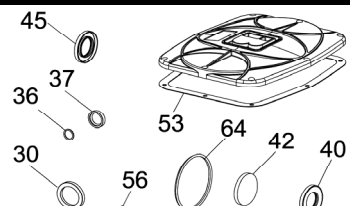

KIT 59

KIT 57

KIT 122

KIT 256

KIT 322

POS.	CODICE PART NO. RÉF.	DENOMINAZIONE - DESCRIPTION - DESCRIPTION	Q.TY
1	760228092	CORPO POMPA SINISTRO	1
2	864120002	VITE	16
3	730416092	COPERCHIO VALVOLE	4
4	863910002	VITE	32
5-kit 256	803270002	ANELLO OR	12
6-kit 256	739824973	GRUPPO VALVOLA	12
7-kit 256	803253002	ANELLO OR	12
8	852693532	TAPPO G.3/4"	2
9	803218002	ANELLO OR	2
10	852752002	TAPPO G.1" 1/2	2
11	803265002	ANELLO OR	2
12	803265002	ANELLO OR	2
13	835092502	NIPPLO	2
14	803208502	ANELLO OR	2
15	840595002	RACCORDO CURVO D.40	2
16	820095002	GALLETTO G.1" 3/4	2
17	730039532	DISTANZIALE	6
18-kit 57-122	730044322	ANELLO DI SPINTA	12
19-kit 57-122	802201002	GUARNIZIONE V 50-60	12
20-kit 57-122	730040322	ANELLO ANTIESTRUSIONE	6
21-kit 122	730058532	LANTERNA ANTERIORE	6
22-kit 122	730070532	LANTERNA POSTERIORE	6
23-kit 57-122	803283002	ANELLO OR	6
25	843898002	ROSETTA RAME 12X20X1,5	6
26	864091002	VITE BLOCCAGGIO PISTONE	6
27	730461182	PISTONE CERAMICO D.50	6
28	844212002	ROSETTA PARASPRUZZI	6
29	730528322	DISTANZIALE ANELLO RADIALE	6
30-kit 59-322	802180102	ANELLO RADIALE	6
31	730485512	GUIDA PISTONE	6
32	852007402	SPINOTTO	6
33	800040002	ANELLO ELASTICO	12
34	804470002	BOCCOLA AUTOLUBRIFICANTE	6
35	760360082	CARTER POMPA	1
36-kit 322	803217302	ANELLO OR	4
37-kit 322	802089002	ANELLO RADIALE	2
38	801160002	ANELLO ELASTICO	2
39	760366822	TUBO COLLEGAMENTO MANDATE	1
40-kit 322	802153002	ANELLO RADIALE (VERSIONI P)	1
41	730361262	ALBERO CKA 146 P	1
41	730365262	ALBERO CKA 170 P	1
41	730366262	ALBERO CKA 220 P	1
42-kit 322	802102002	CAPPELLOTTO RCA (VERSIONI PP)	1