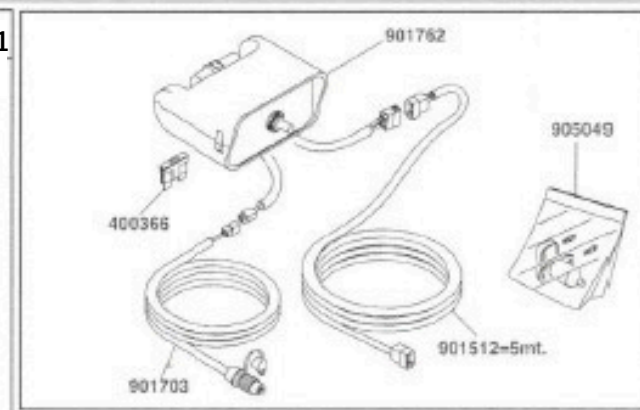

V350-901620
65,74 €

V350-200140
2,04 €

V350-901677.01
637,18 €

901762
400366
901703
901512=5mt.
905049

800064
800063
800015.01
299050.03

V350-901011
12,32 €

V350-901709
77,30 €

V350-901659
39,10 €

Cod.	Mod.	Colore/Color	Colore/Color
901694	TF EV-2486	ROSSO / RED	BIANCO / WHITE
901694-01	TF EV-24 KIT BOX OIL/H2O Senza quadro elettrico - Without control box	ROSSO / RED	BIANCO / WHITE

Salvarani **901694 TF EV - 2486**

CASTROLA Topline TF / Lube-Brands Size: 31 / 2030 5kW Rev.: 02 / 07 / 2012

Questo disegno è di nostra proprietà, pertanto senza nostra autorizzazione è vietata la riproduzione e la comunicazione a terzi in qualsiasi forma. This drawing is of our ownership, therefore without our authorization the reproduction and the communication to third party are prohibited in terms of law.