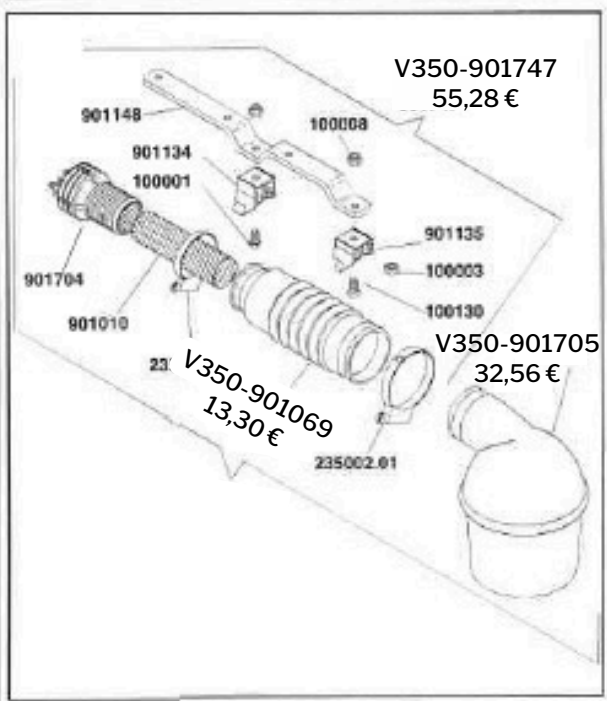

Cod.	Mod.	Colore/Color	Colore/Color
901694	TF EV-2486	ROSSO / RED	BIANCO / WHITE
901694-01	TF EV-24 KIT BOX OIL/H2O Senza quadro elettrico - Without control box	ROSSO / RED	BIANCO / WHITE

Salvarani **901694 TF EV - 2486**

CASTROLA Topline TF / Lube-Brands   Size: 31 / 2030   5kW   Rev.: 02 / 07 / 2012

Questo disegno è di nostra proprietà, pertanto senza nostra autorizzazione è vietata la riproduzione e la comunicazione a terzi in qualsiasi forma. This drawing is of our ownership, therefore without our authorization the reproduction and the communication to third party are prohibited in terms of law.