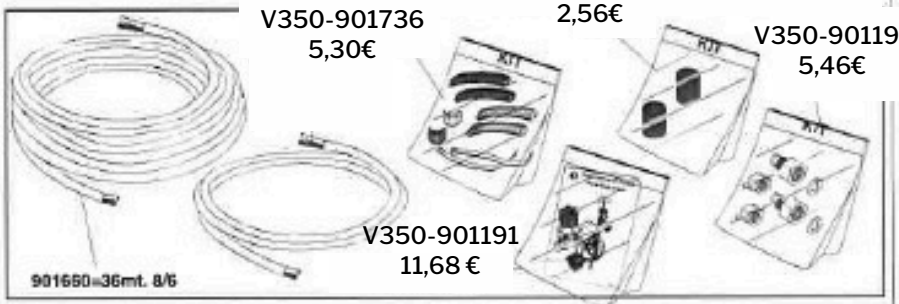

Cod.	Mod.	Colore/Color	Colore/Color
901694	TF EV-2486	ROSSO / RED	BIANCO / WHITE
901694-01	TF EV-24 KIT BOX OIL/H2O Senza quadro elettrico - Without control box	ROSSO / RED	BIANCO / WHITE

Salvarani **901694 TF EV - 2486**

CASTROLA Topline TF / Lube-Brands   Size: 31 / 2030   5kW   Rev.: 02 / 07 / 2012

Questo disegno è di nostra proprietà, pertanto senza nostra autorizzazione è vietata la riproduzione e la comunicazione a terzi in qualsiasi forma. This drawing is of our ownership, therefore without our authorization the reproduction and the communication to third party are prohibited in terms of law.