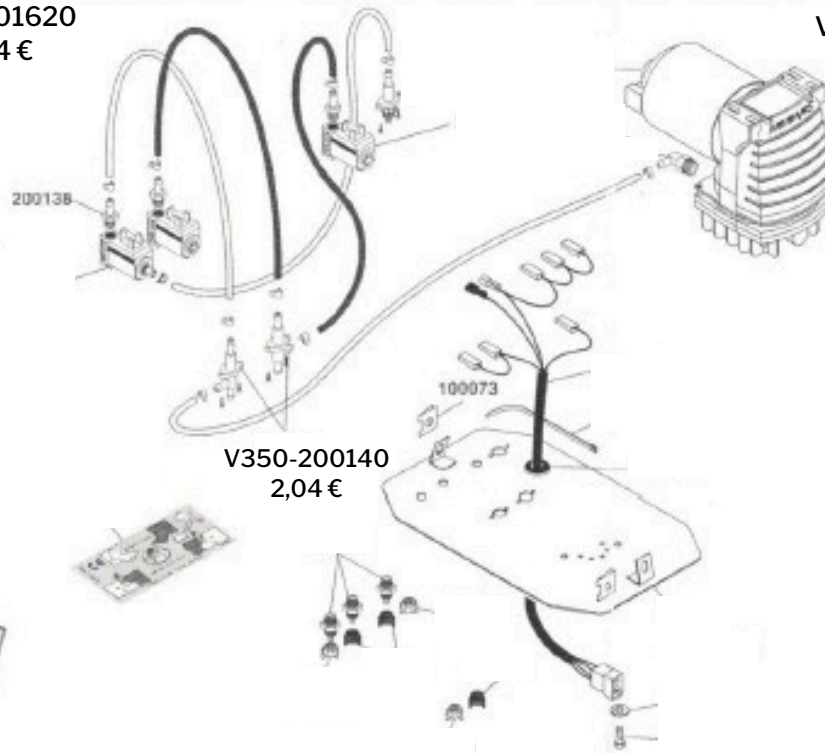

V350-901620
65,74 €

V350-200140
2,04 €

V350-901677.01
637,18 €

901762
400366
901703
901512=5mt.
905049

800064
800063
800015.01
299050.03

V350-901011
12,32 €

V350-901709
77,30 €

V350-901659
39,10 €

KIT PER
Vs 901654-04

V350-901736
5,30 €

Cod.	Mod.	Colore/Color	Colore/Color
901654	TF EV-24	ROSSO / RED	BIANCO / WHITE
901654-04	TF EV-24 KIT PER COMPUTER Senza quadro elettrico - Without control box	ROSSO / RED	BIANCO / WHITE
901654-RY	TF EV-24	ROSSO / RED	GIALLO / YELLOW

Cod.	Mod.	Colore/Color	Colore/Color
901694	TF EV-2486	ROSSO / RED	BIANCO / WHITE
901694-01	TF EV-24 KIT BOX OIL/H2O Senza quadro elettrico - Without control box	ROSSO / RED	BIANCO / WHITE

Salvarani **901694 TF EV - 2486**

CASTROLA Topline TF / Lube-Brands Size: 31 / 2030 5kW Rev.: 02 / 07 / 2012

Questo disegno è di nostra proprietà, pertanto senza nostra autorizzazione è vietata la riproduzione e la comunicazione a terzi in qualsiasi forma. This drawing is of our ownership, therefore without our authorization the reproduction and the communication to third party are prohibited in terms of law.