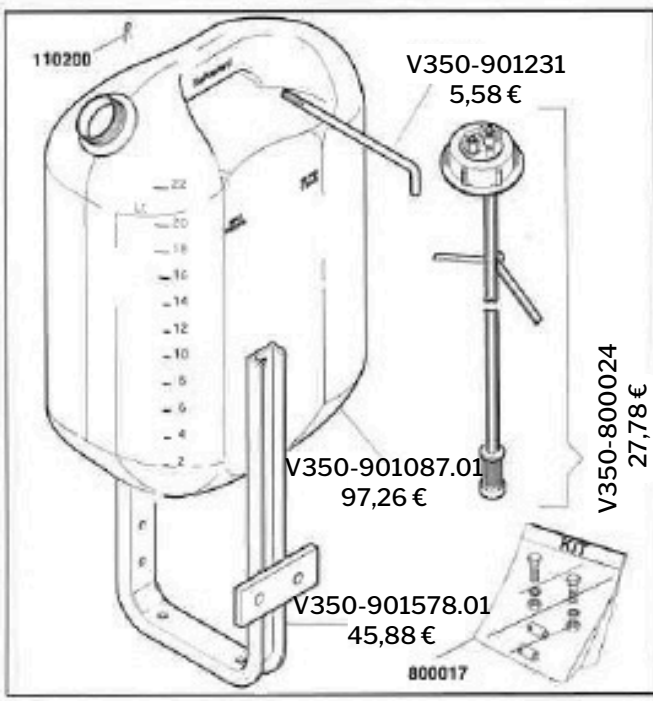

KIT PER
Vs 901654-04

V350-901736
5,30 €

Cod.	Mod.	Colore/Color	Colore/Color
901654	TF EV-24	ROSSO / RED	BIANCO / WHITE
901654-04	TF EV-24 KIT PER COMPUTER Senza quadro elettrico - Without control box	ROSSO / RED	BIANCO / WHITE
901654-RY	TF EV-24	ROSSO / RED	GIALLO / YELLOW

Cod.	Mod.	Colore/Color	Colore/Color
901694	TF EV-2486	ROSSO / RED	BIANCO / WHITE
901694-01	TF EV-24 KIT BOX OIL/H2O Senza quadro elettrico - Without control box	ROSSO / RED	BIANCO / WHITE

Salvarani **901694 TF EV - 2486**

CASTROLA Topline TF / Lube-Brands Size: 31 / 2030 5kW Rev.: 02 / 07 / 2012

Questo disegno è di nostra proprietà, pertanto senza nostra autorizzazione è vietata la riproduzione e la comunicazione a terzi in qualsiasi forma. This drawing is of our ownership, therefore without our authorization the reproduction and the communication to third party are prohibited in terms of law.