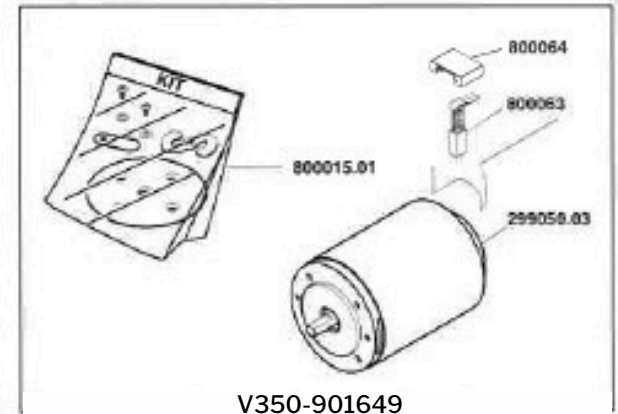

Cod.	Mod.	Colore/Color	Colore/Color
901694	TF EV-2486	ROSSO / RED	BIANCO / WHITE
901694-01	TF EV-24 KIT BOX OIL/H2O Senza quadro elettrico - Without control box	ROSSO / RED	BIANCO / WHITE

Salvarani **901694 TF EV - 2486**

CASTROLA Topline TF / Lube-Brands   Size: 31 / 2030   5kW   Rev.: 02 / 07 / 2012

Questo disegno è di nostra proprietà, pertanto senza nostra autorizzazione è vietata la riproduzione e la comunicazione a terzi in qualsiasi forma. This drawing is of our ownership, therefore without our authorization the reproduction and the communication to third party are prohibited in terms of law.