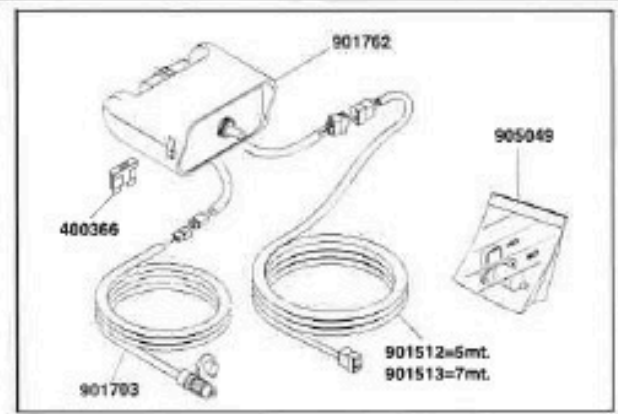

Cod.	Mod.	Colore/Color	Colore/Color
901694	TF EV-2486	ROSSO / RED	BIANCO / WHITE
901694-01	TF EV-24 KIT BOX OIL/H2O Senza quadro elettrico - Without control box	ROSSO / RED	BIANCO / WHITE

Salvarani **901694 TF EV - 2486**

CASTROLA Topline TF / Lube-Brands   Size: 31 / 2030   5kW   Rev.: 02 / 07 / 2012

Questo disegno è di nostra proprietà, pertanto senza nostra autorizzazione è vietata la riproduzione e la comunicazione a terzi in qualsiasi forma. This drawing is of our ownership, therefore without our authorization the reproduction and the communication to third party are prohibited in terms of law.