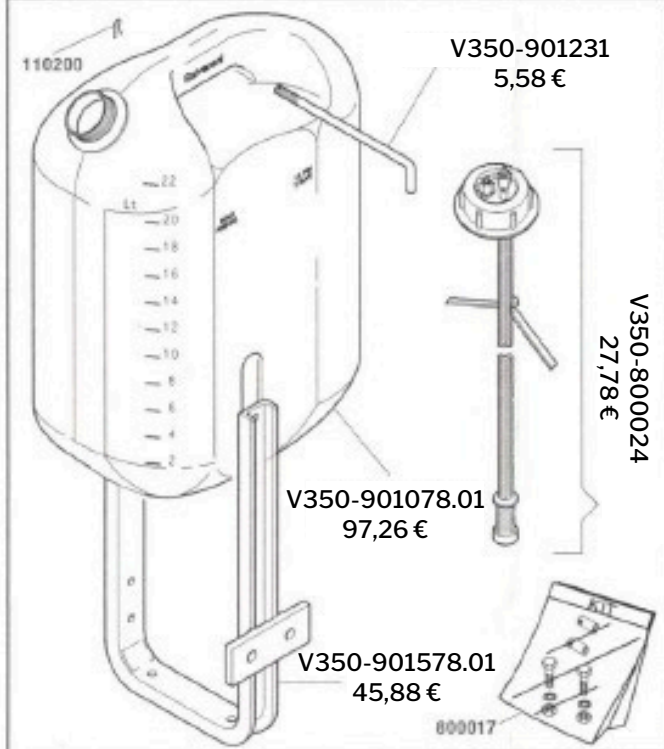

V350-901620
65,74 €

V350-200140
2,04 €

V350-901677.01
637,18 €

901762
400366
901703
901512=5mt.
905049

800064
800063
800015.01
299050.03

V350-901011
12,32 €

V350-901709
77,30 €

V350-901659
39,10 €

V350-901010
3,16 €

V350-901533
24,02 €

V350-901674
6,40 €

V350-901231
5,58 €

V350-800024
27,78 €

V350-901078.01
97,26 €

V350-901578.01
45,88 €

V350-901712
17,68 €

Cod.	Mod.	Colore/Color	Colore/Color
901694	TF EV-2486	ROSSO / RED	BIANCO / WHITE
901694-01	TF EV-24 KIT BOX OIL/H2O Senza quadro elettrico - Without control box	ROSSO / RED	BIANCO / WHITE

Salvarani **901694 TF EV - 2486**

CASTROLA Topline TF / Lube-Brands Size: 31 / 2030 5kW Rev.: 02 / 07 / 2012

Questo disegno è di nostra proprietà, pertanto senza nostra autorizzazione è vietata la riproduzione e la comunicazione a terzi in qualsiasi forma. This drawing is of our ownership, therefore without our authorization the reproduction and the communication to third party are prohibited in terms of law.