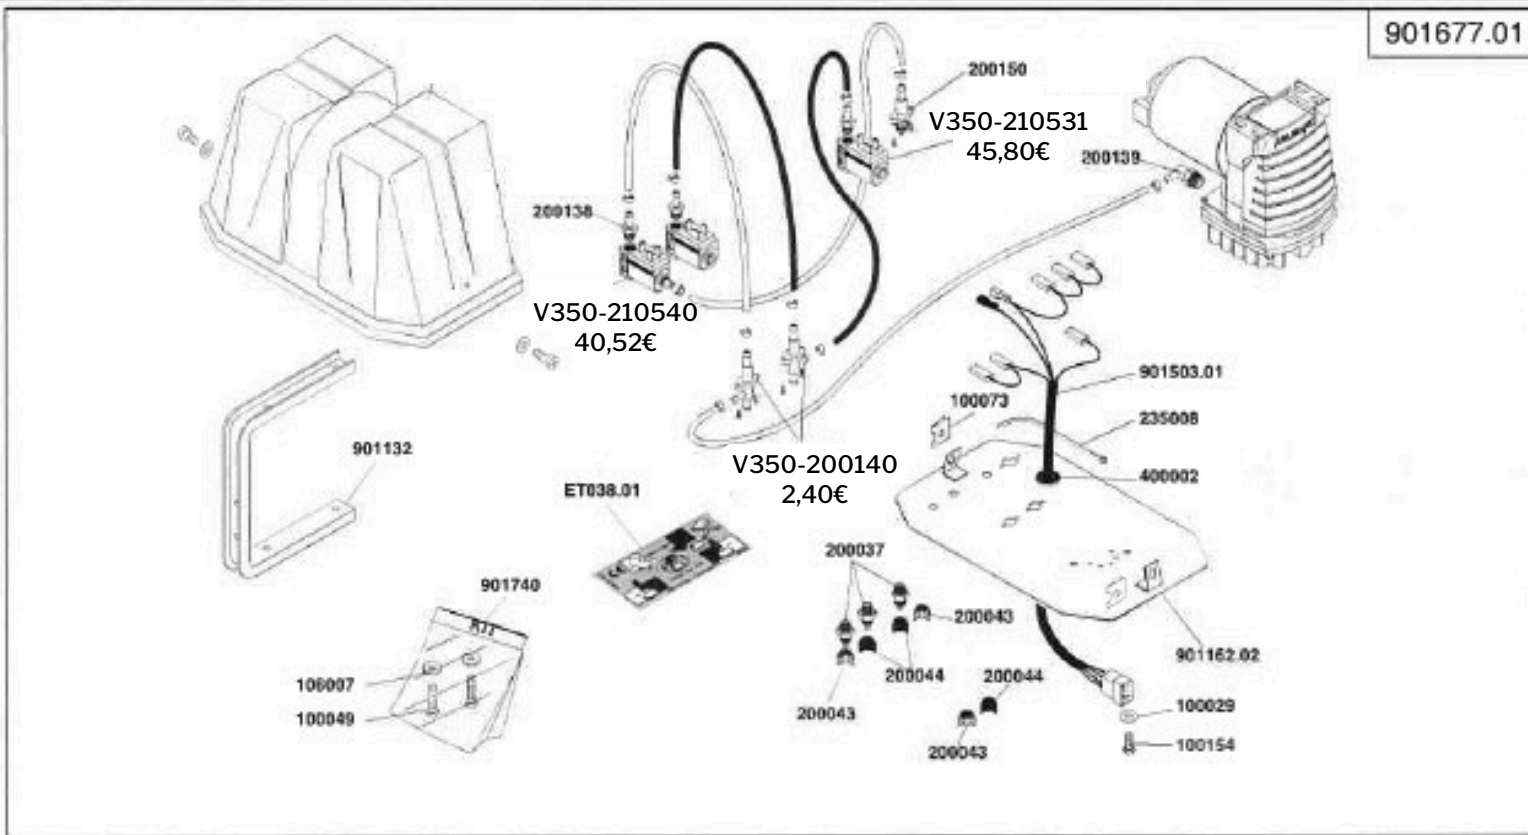

KIT PER
Vs 901654-04

V350-901736
5,30 €

Cod.	Mod.	Colore/Color	Colore/Color
901654	TF EV-24	ROSSO / RED	BIANCO / WHITE
901654-04	TF EV-24 KIT PER COMPUTER Senza quadro elettrico - Without control box	ROSSO / RED	BIANCO / WHITE
901654-RY	TF EV-24	ROSSO / RED	GIALLO / YELLOW

Cod.	Mod.	Colore/Color	Colore/Color
901694	TF EV-2486	ROSSO / RED	BIANCO / WHITE
901694-01	TF EV-24 KIT BOX OIL/H2O Senza quadro elettrico - Without control box	ROSSO / RED	BIANCO / WHITE

Salvarani **901694 TF EV - 2486**

CASTROLA Topline TF / Lube-Brands Size: 31 / 2030 5kW Rev.: 02 / 07 / 2012

Questo disegno è di nostra proprietà, pertanto senza nostra autorizzazione è vietata la riproduzione e la comunicazione a terzi in qualsiasi forma. This drawing is of our ownership, therefore without our authorization the reproduction and the communication to third party are prohibited in terms of law.