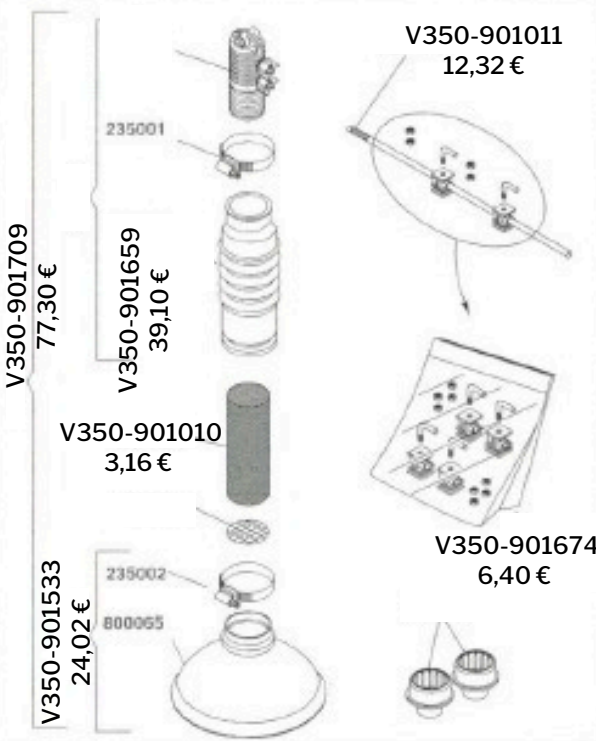

V350-901620
65,74 €

V350-200140
2,04 €

V350-901677.01
637,18 €

901762
400366
901703
901512=5mt.
905049

800064
800063
800015.01
299050.03

V350-901011
12,32 €

V350-901709
77,30 €

V350-901659
39,10 €

V350-901010
3,16 €

V350-901533
24,02 €

V350-901674
6,40 €

V350-901231
5,58 €

V350-800024
27,78 €

V350-901078.01
97,26 €

V350-901578.01
45,88 €

V350-901712
17,68 €

Cod.	Mod.	Colore/Color	Colore/Color
901694	TF EV-2486	ROSSO / RED	BIANCO / WHITE
901694-01	TF EV-24 KIT BOX OIL/H2O Senza quadro elettrico - Without control box	ROSSO / RED	BIANCO / WHITE

Salvarani **901694 TF EV - 2486**

CASTROLA Topline TF / Lube-Brands Size: 31 / 2030 5kW Rev.: 02 / 07 / 2012

Questo disegno è di nostra proprietà, pertanto senza nostra autorizzazione è vietata la riproduzione e la comunicazione a terzi in qualsiasi forma. This drawing is of our ownership, therefore without our authorization the reproduction and the communication to third party are prohibited in terms of law.