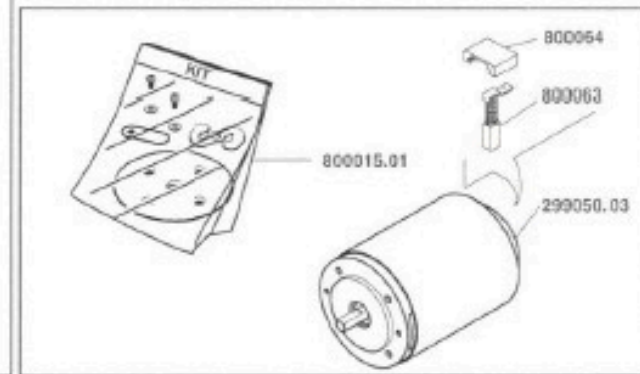

V350-901620
65,74 €

V350-200140
2,04 €

V350-901677.01
637,18 €

901762
400366
901703
901512=5mt.
905049

800064
800063
800015.01
299050.03

V350-901011
12,32 €

V350-901709
77,30 €

V350-901659
39,10 €

CASTROLA Topline TF / Lube-Brands Size: 31 / 2030 5kW Rev.: 02 / 07 / 2012

Questo disegno è di nostra proprietà, pertanto senza nostra autorizzazione è vietata la riproduzione e la comunicazione a terzi in qualsiasi forma. This drawing is of our ownership, therefore without our authorization the reproduction and the communication to third party are prohibited in terms of law.